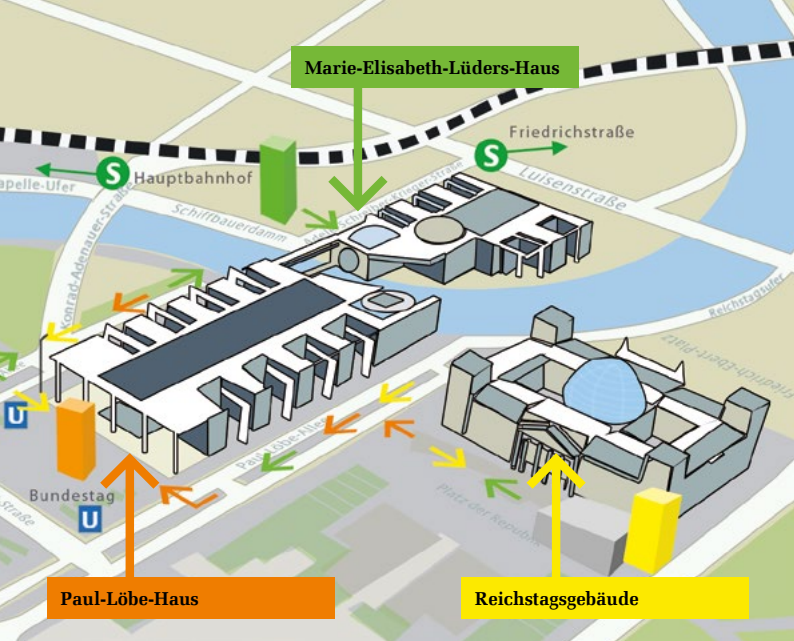

Herzlich willkommen zum 12. Tag der Ein- und Ausblicke

Der Deutsche Bundestag öffnet Ihnen seine Türen zum 12. Tag der Ein- und Ausblicke. Seien Sie unser Gast und informieren Sie sich über die Arbeitsweise des Parlaments, seiner Ausschüsse und der Fraktionen, den Alltag der Abgeordneten und der Bundestagsverwaltung. Ihnen wird ein vielfältiges Programm geboten. Treffen Sie mit Abgeordneten und Mitarbeitern zusammen und entdecken Sie bei abwechslungsreichen Interaktionen und multimedialen Präsentationen die Spannweite der parlamentarischen Arbeit. Besichtigen Sie das Reichstagsgebäude und werfen Sie dabei einen Blick in den Plenarsaal. Besuchen Sie das Paul-Löbe-Haus sowie das Marie-Elisabeth-Lüders-Haus und lassen Sie die moderne Architektur und Atmosphäre auf sich wirken. Zum Innehalten laden Sie verschiedene Musikcafés ein. Für kleine Gäste steht ein spannender Kinderbereich zur Verfügung.

Der Eintritt ist frei.

www.bundestag.de/tea